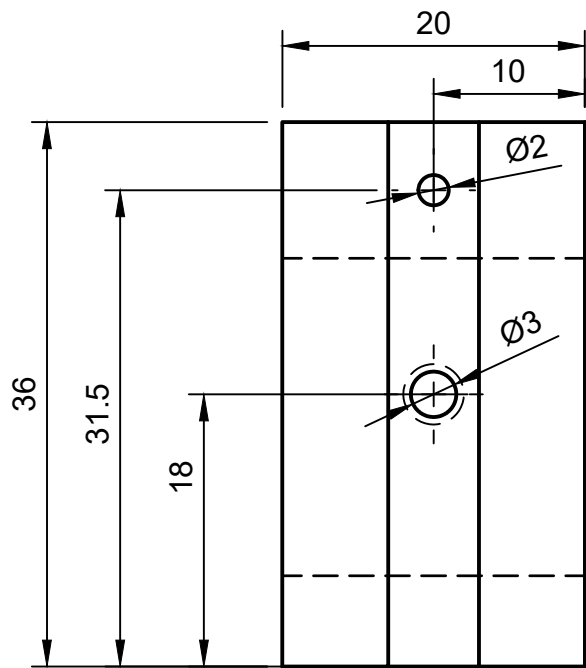

Entretoise alu

Cylindre laiton

Bouchon

Alimentation vapeur - laiton Ech 2

Sabot laiton

Piston laiton Ech 2

Bielle Ech 2

Parts List

Item	Qty	Part Number	Description	Material
1	1	6	Axe villebrequin	Steel
2	2	5	Portée	Bronze
3	1	8	Villebrequin	Aluminum
4	1	7	Volant	Aluminum
5	1	10	Sabot	Brass, Soft Yellow
6	1	16	Alimentation vapeur	Brass, Soft Yellow
7	1	1	Base	Aluminum
8	1		Ecrou M4	Aluminum
9	1		Ressort	Aluminum
10	1		Rondelle M4	Aluminum
11	1		Ecrou M4 large	Aluminum
12	1	2	Grand flanc	Brass, Soft Yellow
13	1	9	Pivot	Steel
14	1	11	Axe sabot	Steel
15	1	4	Entretoise	Aluminum
16	2		Vis M3x14	Aluminum
17	4		Vis M3x5	Aluminum
18	1	12	Cylindre	Brass, Soft Yellow
19	1	13	Bouchon	Brass, Soft Yellow
20	1	3	Petit flanc	Brass, Soft Yellow
21	1	14	Piston	Brass, Soft Yellow
22	1	15	Bielle	Steel