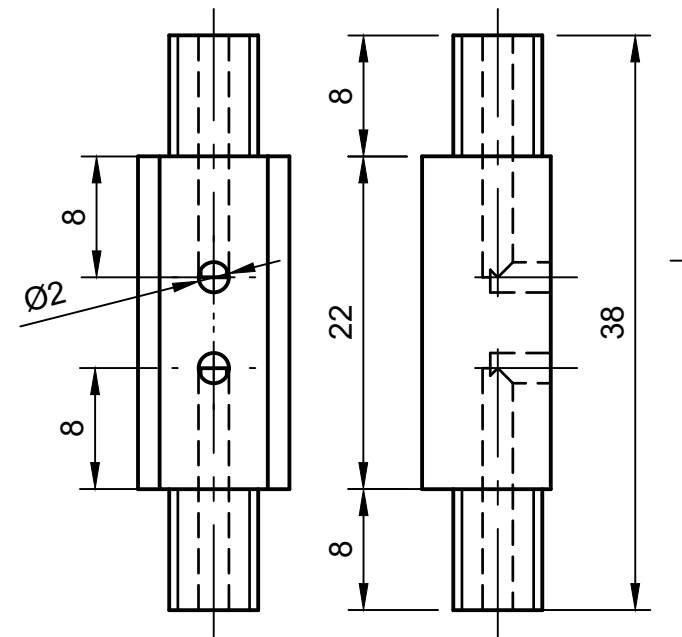

Entretoise alu

Cylindre laiton

Bouchon

Alimentation vapeur - laiton Ech 2

Sabot laiton

Piston laiton Ech 2

Bielle Ech 2

Parts List

Item	Qty	Part Number	Description	Material
1	1	6	Axe villebrequin	Steel
2	2	5	Portée	Bronze
3	1	8	Villebrequin	Aluminum
4	1	7	Volant	Aluminum
5	1	10	Sabot	Brass, Soft Yellow
6	1	16	Alimentation vapeur	Brass, Soft Yellow
7	1	1	Base	Aluminum
8	1		Ecrou M4	Aluminum
9	1		Ressort	Aluminum
10	1		Rondelle M4	Aluminum
11	1		Ecrou M4 large	Aluminum
12	1	2	Grand flanc	Brass, Soft Yellow
13	1	9	Pivot	Steel
14	1	11	Axe sabot	Steel
15	1	4	Entretoise	Aluminum
16	2		Vis M3x14	Aluminum
17	4		Vis M3x5	Aluminum
18	1	12	Cylindre	Brass, Soft Yellow
19	1	13	Bouchon	Brass, Soft Yellow
20	1	3	Petit flanc	Brass, Soft Yellow
21	1	14	Piston	Brass, Soft Yellow
22	1	15	Bielle	Steel