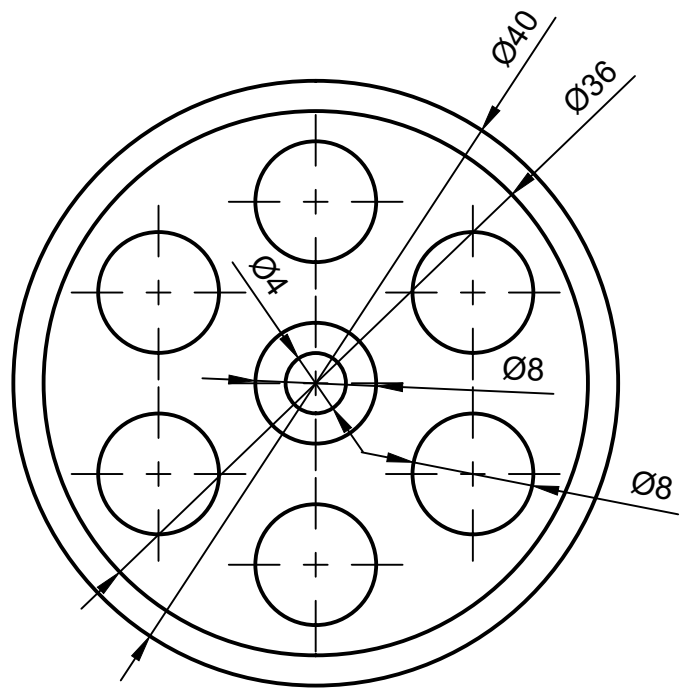

Entretoise alu

Cylindre laiton

Bouchon

Alimentation vapeur - laiton Ech 2

Sabot laiton

Piston laiton Ech 2

Bielle Ech 2

Parts List

Item	Qty	Part Number	Description	Material
1	1	6	Axe villebrequin	Steel
2	2	5	Portée	Bronze
3	1	8	Villebrequin	Aluminum
4	1	7	Volant	Aluminum
5	1	10	Sabot	Brass, Soft Yellow
6	1	16	Alimentation vapeur	Brass, Soft Yellow
7	1	1	Base	Aluminum
8	1		Ecrou M4	Aluminum
9	1		Ressort	Aluminum
10	1		Rondelle M4	Aluminum
11	1		Ecrou M4 large	Aluminum
12	1	2	Grand flanc	Brass, Soft Yellow
13	1	9	Pivot	Steel
14	1	11	Axe sabot	Steel
15	1	4	Entretoise	Aluminum
16	2		Vis M3x14	Aluminum
17	4		Vis M3x5	Aluminum
18	1	12	Cylindre	Brass, Soft Yellow
19	1	13	Bouchon	Brass, Soft Yellow
20	1	3	Petit flanc	Brass, Soft Yellow
21	1	14	Piston	Brass, Soft Yellow
22	1	15	Bielle	Steel