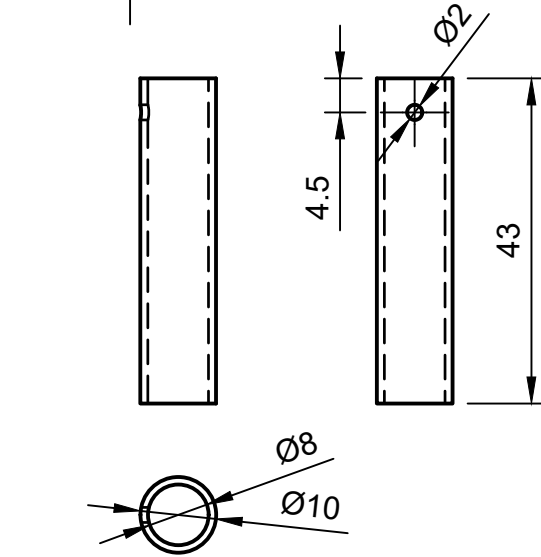

Entretoise alu

Cylindre laiton

Bouchon

Alimentation vapeur - laiton Ech 2

Sabot laiton

Piston laiton Ech 2

Bielle Ech 2

Parts List

Item	Qty	Part Number	Description	Material
1	1	6	Axe villebrequin	Steel
2	2	5	Portée	Bronze
3	1	8	Villebrequin	Aluminum
4	1	7	Volant	Aluminum
5	1	10	Sabot	Brass, Soft Yellow
6	1	16	Alimentation vapeur	Brass, Soft Yellow
7	1	1	Base	Aluminum
8	1		Ecrou M4	Aluminum
9	1		Ressort	Aluminum
10	1		Rondelle M4	Aluminum
11	1		Ecrou M4 large	Aluminum
12	1	2	Grand flanc	Brass, Soft Yellow
13	1	9	Pivot	Steel
14	1	11	Axe sabot	Steel
15	1	4	Entretoise	Aluminum
16	2		Vis M3x14	Aluminum
17	4		Vis M3x5	Aluminum
18	1	12	Cylindre	Brass, Soft Yellow
19	1	13	Bouchon	Brass, Soft Yellow
20	1	3	Petit flanc	Brass, Soft Yellow
21	1	14	Piston	Brass, Soft Yellow
22	1	15	Bielle	Steel