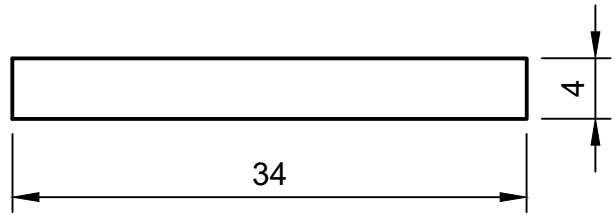

Entretoise alu

Cylindre laiton

Bouchon

Alimentation vapeur - laiton Ech 2

Sabot laiton

Piston laiton Ech 2

Bielle Ech 2

Parts List

Item	Qty	Part Number	Description	Material
1	1	6	Axe villebrequin	Steel
2	2	5	Portée	Bronze
3	1	8	Villebrequin	Aluminum
4	1	7	Volant	Aluminum
5	1	10	Sabot	Brass, Soft Yellow
6	1	16	Alimentation vapeur	Brass, Soft Yellow
7	1	1	Base	Aluminum
8	1		Ecrou M4	Aluminum
9	1		Ressort	Aluminum
10	1		Rondelle M4	Aluminum
11	1		Ecrou M4 large	Aluminum
12	1	2	Grand flanc	Brass, Soft Yellow
13	1	9	Pivot	Steel
14	1	11	Axe sabot	Steel
15	1	4	Entretoise	Aluminum
16	2		Vis M3x14	Aluminum
17	4		Vis M3x5	Aluminum
18	1	12	Cylindre	Brass, Soft Yellow
19	1	13	Bouchon	Brass, Soft Yellow
20	1	3	Petit flanc	Brass, Soft Yellow
21	1	14	Piston	Brass, Soft Yellow
22	1	15	Bielle	Steel