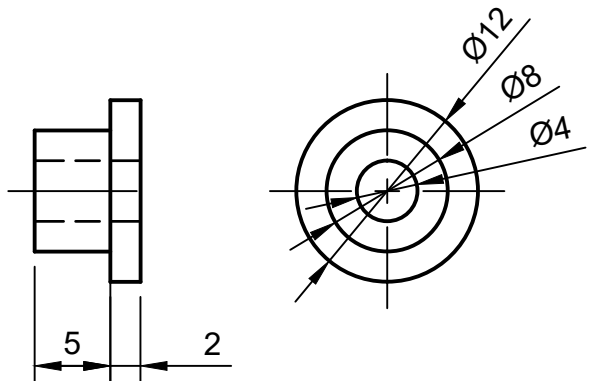

Entretoise alu

Cylindre laiton

Bouchon

Alimentation vapeur - laiton Ech 2

Sabot laiton

Piston laiton Ech 2

Bielle Ech 2

Parts List

Item	Qty	Part Number	Description	Material
1	1	6	Axe villebrequin	Steel
2	2	5	Portée	Bronze
3	1	8	Villebrequin	Aluminum
4	1	7	Volant	Aluminum
5	1	10	Sabot	Brass, Soft Yellow
6	1	16	Alimentation vapeur	Brass, Soft Yellow
7	1	1	Base	Aluminum
8	1		Ecrou M4	Aluminum
9	1		Ressort	Aluminum
10	1		Rondelle M4	Aluminum
11	1		Ecrou M4 large	Aluminum
12	1	2	Grand flanc	Brass, Soft Yellow
13	1	9	Pivot	Steel
14	1	11	Axe sabot	Steel
15	1	4	Entretoise	Aluminum
16	2		Vis M3x14	Aluminum
17	4		Vis M3x5	Aluminum
18	1	12	Cylindre	Brass, Soft Yellow
19	1	13	Bouchon	Brass, Soft Yellow
20	1	3	Petit flanc	Brass, Soft Yellow
21	1	14	Piston	Brass, Soft Yellow
22	1	15	Bielle	Steel