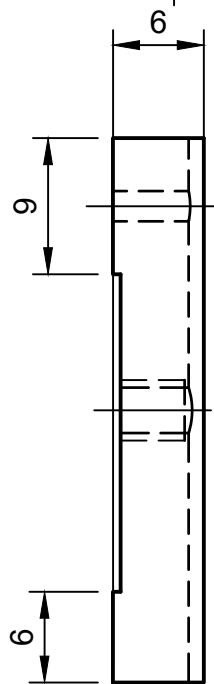

Entretoise alu

Cylindre laiton

Bouchon

Alimentation vapeur - laiton Ech 2

Sabot laiton

Piston laiton Ech 2

Bielle Ech 2

Parts List

Item	Qty	Part Number	Description	Material
1	1	6	Axe villebrequin	Steel
2	2	5	Portée	Bronze
3	1	8	Villebrequin	Aluminum
4	1	7	Volant	Aluminum
5	1	10	Sabot	Brass, Soft Yellow
6	1	16	Alimentation vapeur	Brass, Soft Yellow
7	1	1	Base	Aluminum
8	1		Ecrou M4	Aluminum
9	1		Ressort	Aluminum
10	1		Rondelle M4	Aluminum
11	1		Ecrou M4 large	Aluminum
12	1	2	Grand flanc	Brass, Soft Yellow
13	1	9	Pivot	Steel
14	1	11	Axe sabot	Steel
15	1	4	Entretoise	Aluminum
16	2		Vis M3x14	Aluminum
17	4		Vis M3x5	Aluminum
18	1	12	Cylindre	Brass, Soft Yellow
19	1	13	Bouchon	Brass, Soft Yellow
20	1	3	Petit flanc	Brass, Soft Yellow
21	1	14	Piston	Brass, Soft Yellow
22	1	15	Bielle	Steel