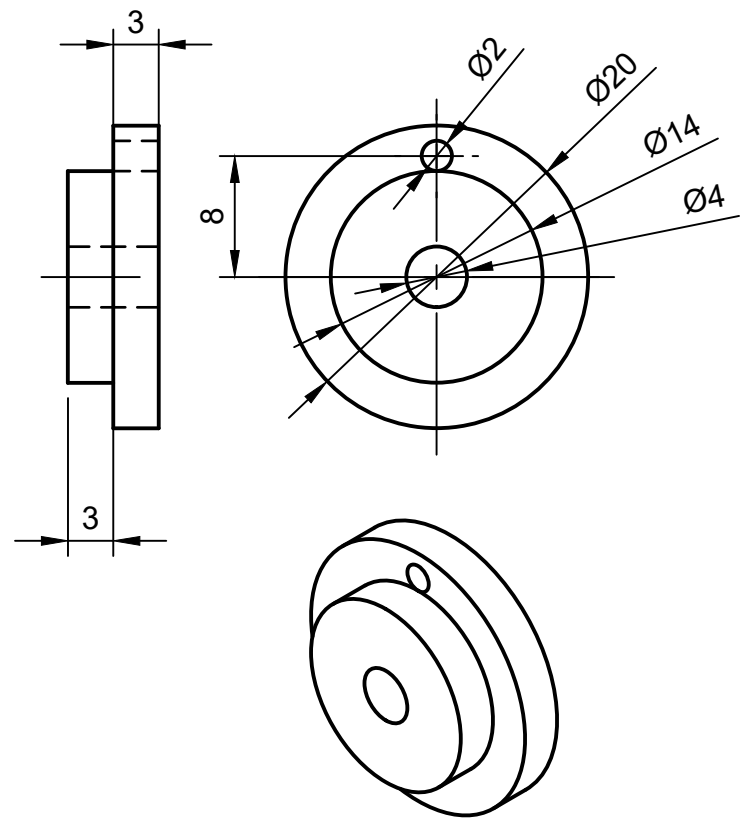

Entretoise alu

Cylindre laiton

Bouchon

Alimentation vapeur - laiton Ech 2

Sabot laiton

Piston laiton Ech 2

Bielle Ech 2

Parts List

Item	Qty	Part Number	Description	Material
1	1	6	Axe villebrequin	Steel
2	2	5	Portée	Bronze
3	1	8	Villebrequin	Aluminum
4	1	7	Volant	Aluminum
5	1	10	Sabot	Brass, Soft Yellow
6	1	16	Alimentation vapeur	Brass, Soft Yellow
7	1	1	Base	Aluminum
8	1		Ecrou M4	Aluminum
9	1		Ressort	Aluminum
10	1		Rondelle M4	Aluminum
11	1		Ecrou M4 large	Aluminum
12	1	2	Grand flanc	Brass, Soft Yellow
13	1	9	Pivot	Steel
14	1	11	Axe sabot	Steel
15	1	4	Entretoise	Aluminum
16	2		Vis M3x14	Aluminum
17	4		Vis M3x5	Aluminum
18	1	12	Cylindre	Brass, Soft Yellow
19	1	13	Bouchon	Brass, Soft Yellow
20	1	3	Petit flanc	Brass, Soft Yellow
21	1	14	Piston	Brass, Soft Yellow
22	1	15	Bielle	Steel