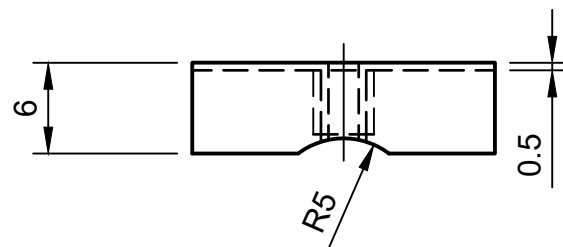

Entretoise alu

Cylindre laiton

Bouchon

Alimentation vapeur - laiton Ech 2

Sabot laiton

Piston laiton Ech 2

Bielle Ech 2

Parts List

Item	Qty	Part Number	Description	Material
1	1	6	Axe villebrequin	Steel
2	2	5	Portée	Bronze
3	1	8	Villebrequin	Aluminum
4	1	7	Volant	Aluminum
5	1	10	Sabot	Brass, Soft Yellow
6	1	16	Alimentation vapeur	Brass, Soft Yellow
7	1	1	Base	Aluminum
8	1		Ecrou M4	Aluminum
9	1		Ressort	Aluminum
10	1		Rondelle M4	Aluminum
11	1		Ecrou M4 large	Aluminum
12	1	2	Grand flanc	Brass, Soft Yellow
13	1	9	Pivot	Steel
14	1	11	Axe sabot	Steel
15	1	4	Entretoise	Aluminum
16	2		Vis M3x14	Aluminum
17	4		Vis M3x5	Aluminum
18	1	12	Cylindre	Brass, Soft Yellow
19	1	13	Bouchon	Brass, Soft Yellow
20	1	3	Petit flanc	Brass, Soft Yellow
21	1	14	Piston	Brass, Soft Yellow
22	1	15	Bielle	Steel