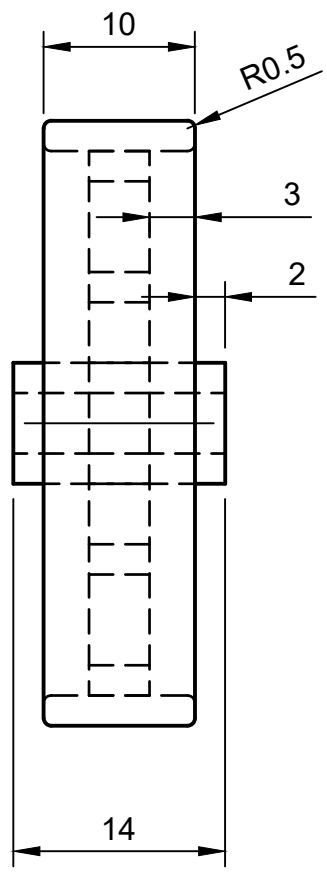

Entretoise alu

Cylindre laiton

Bouchon

Alimentation vapeur - laiton Ech 2

Sabot laiton

Piston laiton Ech 2

Bielle Ech 2

Parts List

Item	Qty	Part Number	Description	Material
1	1	6	Axe villebrequin	Steel
2	2	5	Portée	Bronze
3	1	8	Villebrequin	Aluminum
4	1	7	Volant	Aluminum
5	1	10	Sabot	Brass, Soft Yellow
6	1	16	Alimentation vapeur	Brass, Soft Yellow
7	1	1	Base	Aluminum
8	1		Ecrou M4	Aluminum
9	1		Ressort	Aluminum
10	1		Rondelle M4	Aluminum
11	1		Ecrou M4 large	Aluminum
12	1	2	Grand flanc	Brass, Soft Yellow
13	1	9	Pivot	Steel
14	1	11	Axe sabot	Steel
15	1	4	Entretoise	Aluminum
16	2		Vis M3x14	Aluminum
17	4		Vis M3x5	Aluminum
18	1	12	Cylindre	Brass, Soft Yellow
19	1	13	Bouchon	Brass, Soft Yellow
20	1	3	Petit flanc	Brass, Soft Yellow
21	1	14	Piston	Brass, Soft Yellow
22	1	15	Bielle	Steel