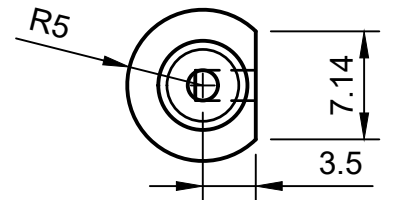

Entretoise alu

Cylindre laiton

Bouchon

Alimentation vapeur - laiton Ech 2

Sabot laiton

Piston laiton Ech 2

Bielle Ech 2

Parts List

Item	Qty	Part Number	Description	Material
1	1	6	Axe villebrequin	Steel
2	2	5	Portée	Bronze
3	1	8	Villebrequin	Aluminum
4	1	7	Volant	Aluminum
5	1	10	Sabot	Brass, Soft Yellow
6	1	16	Alimentation vapeur	Brass, Soft Yellow
7	1	1	Base	Aluminum
8	1		Ecrou M4	Aluminum
9	1		Ressort	Aluminum
10	1		Rondelle M4	Aluminum
11	1		Ecrou M4 large	Aluminum
12	1	2	Grand flanc	Brass, Soft Yellow
13	1	9	Pivot	Steel
14	1	11	Axe sabot	Steel
15	1	4	Entretoise	Aluminum
16	2		Vis M3x14	Aluminum
17	4		Vis M3x5	Aluminum
18	1	12	Cylindre	Brass, Soft Yellow
19	1	13	Bouchon	Brass, Soft Yellow
20	1	3	Petit flanc	Brass, Soft Yellow
21	1	14	Piston	Brass, Soft Yellow
22	1	15	Bielle	Steel