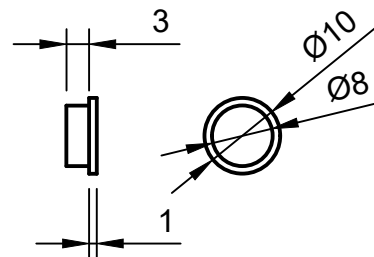

Entretoise alu

Cylindre laiton

Bouchon

Alimentation vapeur - laiton Ech 2

Sabot laiton

Piston laiton Ech 2

Bielle Ech 2

Parts List

Item	Qty	Part Number	Description	Material
1	1	6	Axe villebrequin	Steel
2	2	5	Portée	Bronze
3	1	8	Villebrequin	Aluminum
4	1	7	Volant	Aluminum
5	1	10	Sabot	Brass, Soft Yellow
6	1	16	Alimentation vapeur	Brass, Soft Yellow
7	1	1	Base	Aluminum
8	1		Ecrou M4	Aluminum
9	1		Ressort	Aluminum
10	1		Rondelle M4	Aluminum
11	1		Ecrou M4 large	Aluminum
12	1	2	Grand flanc	Brass, Soft Yellow
13	1	9	Pivot	Steel
14	1	11	Axe sabot	Steel
15	1	4	Entretoise	Aluminum
16	2		Vis M3x14	Aluminum
17	4		Vis M3x5	Aluminum
18	1	12	Cylindre	Brass, Soft Yellow
19	1	13	Bouchon	Brass, Soft Yellow
20	1	3	Petit flanc	Brass, Soft Yellow
21	1	14	Piston	Brass, Soft Yellow
22	1	15	Bielle	Steel