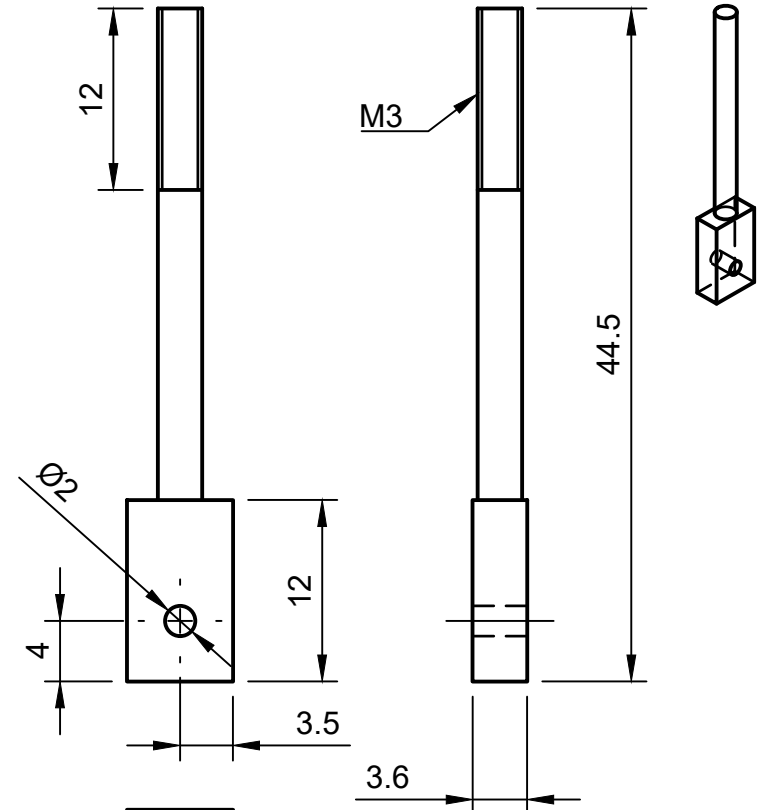

Entretoise alu

Cylindre laiton

Bouchon

Alimentation vapeur - laiton Ech 2

Sabot laiton

Piston laiton Ech 2

Bielle Ech 2

Parts List

Item	Qty	Part Number	Description	Material
1	1	6	Axe villebrequin	Steel
2	2	5	Portée	Bronze
3	1	8	Villebrequin	Aluminum
4	1	7	Volant	Aluminum
5	1	10	Sabot	Brass, Soft Yellow
6	1	16	Alimentation vapeur	Brass, Soft Yellow
7	1	1	Base	Aluminum
8	1		Ecrou M4	Aluminum
9	1		Ressort	Aluminum
10	1		Rondelle M4	Aluminum
11	1		Ecrou M4 large	Aluminum
12	1	2	Grand flanc	Brass, Soft Yellow
13	1	9	Pivot	Steel
14	1	11	Axe sabot	Steel
15	1	4	Entretoise	Aluminum
16	2		Vis M3x14	Aluminum
17	4		Vis M3x5	Aluminum
18	1	12	Cylindre	Brass, Soft Yellow
19	1	13	Bouchon	Brass, Soft Yellow
20	1	3	Petit flanc	Brass, Soft Yellow
21	1	14	Piston	Brass, Soft Yellow
22	1	15	Bielle	Steel