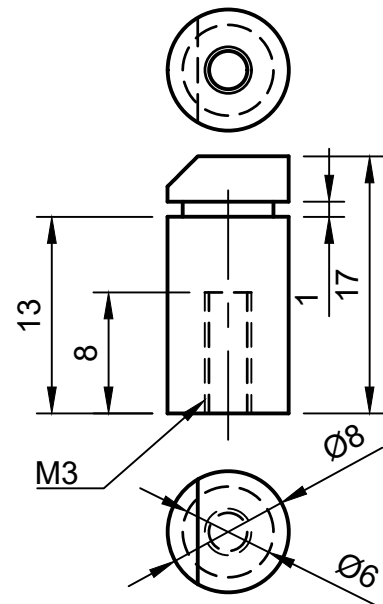

Entretoise alu

Cylindre laiton

Bouchon

Alimentation vapeur - laiton Ech 2

Sabot laiton

Piston laiton Ech 2

Bielle Ech 2

Parts List

Item	Qty	Part Number	Description	Material
1	1	6	Axe villebrequin	Steel
2	2	5	Portée	Bronze
3	1	8	Villebrequin	Aluminum
4	1	7	Volant	Aluminum
5	1	10	Sabot	Brass, Soft Yellow
6	1	16	Alimentation vapeur	Brass, Soft Yellow
7	1	1	Base	Aluminum
8	1		Ecrou M4	Aluminum
9	1		Ressort	Aluminum
10	1		Rondelle M4	Aluminum
11	1		Ecrou M4 large	Aluminum
12	1	2	Grand flanc	Brass, Soft Yellow
13	1	9	Pivot	Steel
14	1	11	Axe sabot	Steel
15	1	4	Entretoise	Aluminum
16	2		Vis M3x14	Aluminum
17	4		Vis M3x5	Aluminum
18	1	12	Cylindre	Brass, Soft Yellow
19	1	13	Bouchon	Brass, Soft Yellow
20	1	3	Petit flanc	Brass, Soft Yellow
21	1	14	Piston	Brass, Soft Yellow
22	1	15	Bielle	Steel