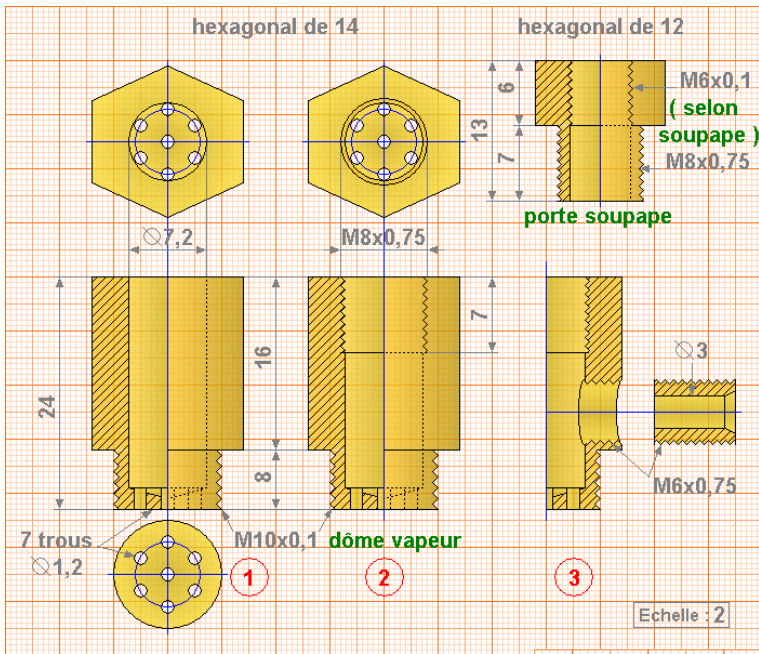

# Chaudière verticale

Tube et tubes bouilleurs

dôme  
vapeur

collerette  
et  
cheminée

Un brûleur adapté

construction, trucs et astuces sur  
[www.vapeuretmodeleavapeur.com](http://www.vapeuretmodeleavapeur.com)