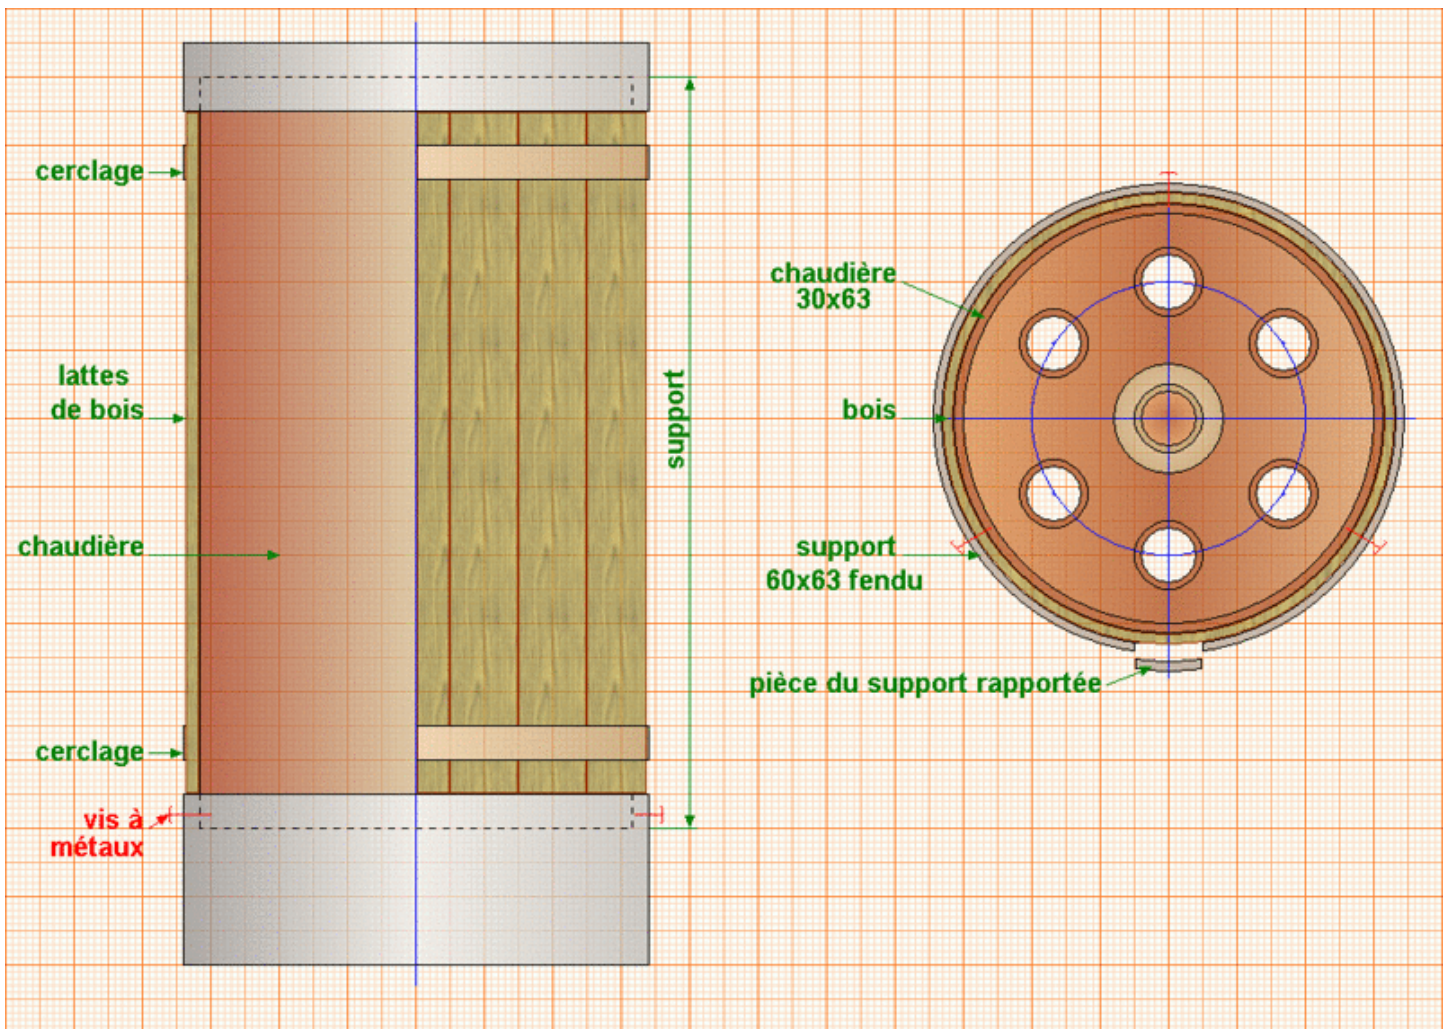

# Chaudière verticale

Tube et tubes bouilleurs

dôme  
vapeur

collerette  
et  
cheminée

Un brûleur adapté

construction, trucs et astuces sur  
[www.vapeuretmodeleavapeur.com](http://www.vapeuretmodeleavapeur.com)