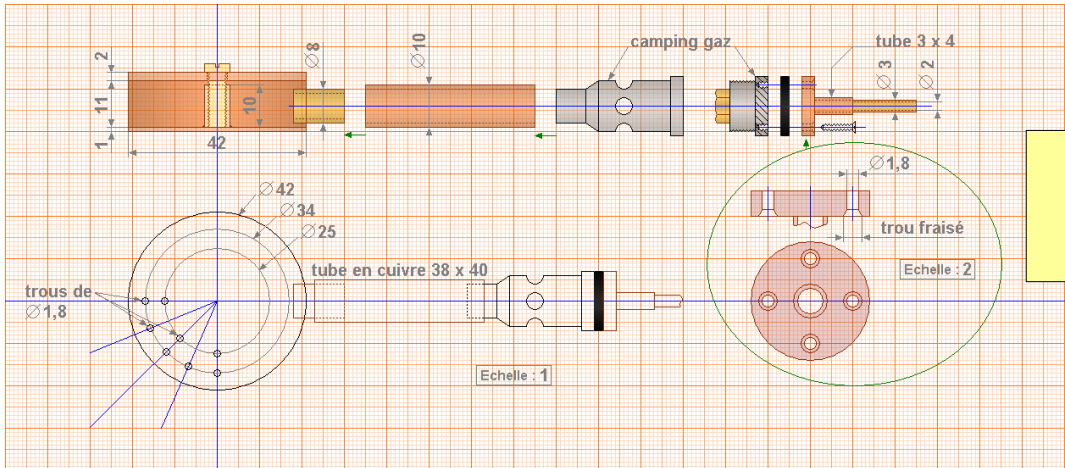

# Chaudière verticale

Tube et tubes bouilleurs

dôme  
vapeur

collerette  
et  
cheminée

Un brûleur adapté

construction, trucs et astuces sur  
[www.vapeuretmodeleavapeur.com](http://www.vapeuretmodeleavapeur.com)