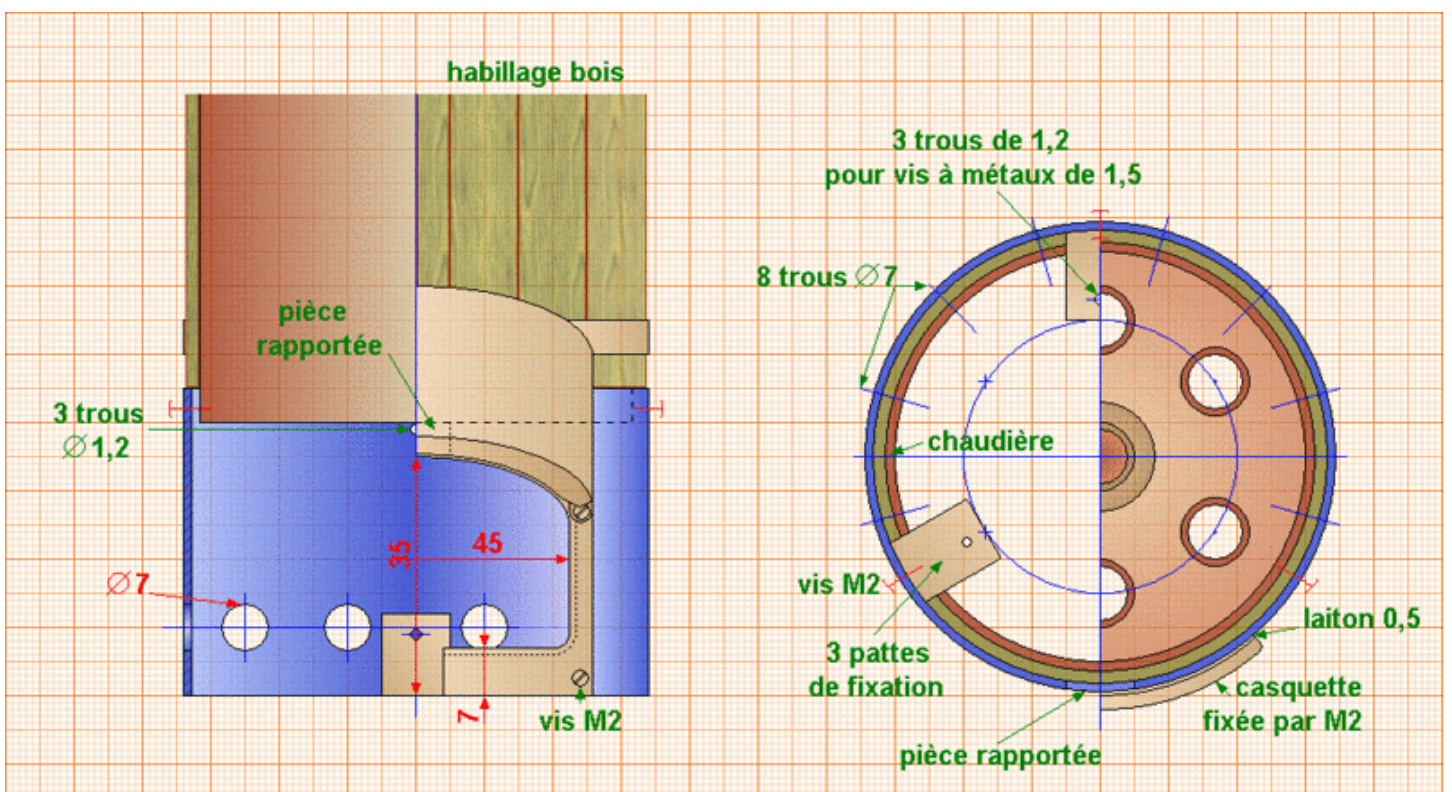

# Chaudière verticale

Tube et tubes bouilleurs

dôme  
vapeur

collerette  
et  
cheminée

Un brûleur adapté

construction, trucs et astuces sur  
[www.vapeuretmodeleavapeur.com](http://www.vapeuretmodeleavapeur.com)